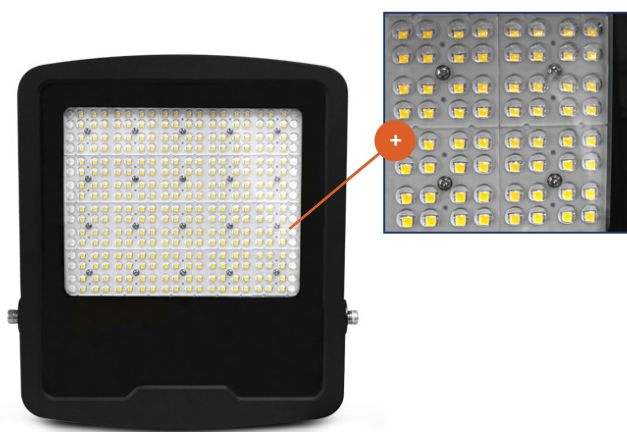

LUMOS ASYM

PROJECTEURS LED
ASYMÉTRIQUES

Gamme de 50W à 200W

Un nouveau **PROJECTEUR ASYMÉTRIQUE** idéal pour sécuriser les zones de passage

+ Dimensions

+ Angle d'éclairage

CONCENTREZ ET ORIENTEZ LE FLUX VERS UNE ZONE SPÉCIFIQUE

Obtenez la même visibilité que les appareils traditionnels avec des coûts d'énergie nettement inférieurs.

Vue de profil

Vue de dessus

UN PRODUIT TECHNIQUE

GAMME LUMOS ASYM

| Réf. | Puissance absorbée | Couleur | Lumens | Dimensions (L x P x H) | Finition |
|--------|--------------------|---------|----------|------------------------|----------|
| 100452 | 50W | 3000K | 4400 Lm | 200 x 39 x 237 mm | Noir |
| 100453 | | 4000K | | | |
| 100454 | 100W | 3000K | 12000 Lm | 282 x 41 x 321 mm | |
| 100455 | | 4000K | | | |
| 100456 | 150W | 3000K | 18000 Lm | 333 x 51 x 420 mm | |
| 100457 | | 4000K | | | |
| 100458 | 200W | 3000K | 24000 Lm | 385 x 51 x 470 mm | |
| 100459 | | 4000K | | | |