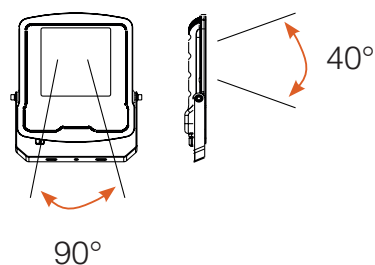

LUMOS ASYM

PROJECTEURS LED
ASYMÉTRIQUES

Gamme de 50W à 200W

Un nouveau **PROJECTEUR ASYMÉTRIQUE** idéal pour sécuriser les zones de passage

+ Dimensions

+ Angle d'éclairage

CONCENTREZ ET ORIENTEZ LE FLUX VERS UNE ZONE SPÉCIFIQUE

Obtenez la même visibilité que les appareils traditionnels avec des coûts d'énergie nettement inférieurs.

Vue de profil

Vue de dessus

UN PRODUIT TECHNIQUE

GAMME LUMOS ASYM

| Réf. | Puissance absorbée | Couleur | Lumens | Dimensions (L x P x H) | Finition |
|--------|--------------------|---------|----------|------------------------|----------|
| 100452 | 50W | 3000K | 4400 Lm | 200 x 39 x 237 mm | Noir |
| 100453 | | 4000K | | | |
| 100454 | 100W | 3000K | 12000 Lm | 282 x 41 x 321 mm | |
| 100455 | | 4000K | | | |
| 100456 | 150W | 3000K | 18000 Lm | 333 x 51 x 420 mm | |
| 100457 | | 4000K | | | |
| 100458 | 200W | 3000K | 24000 Lm | 385 x 51 x 470 mm | |
| 100459 | | 4000K | | | |