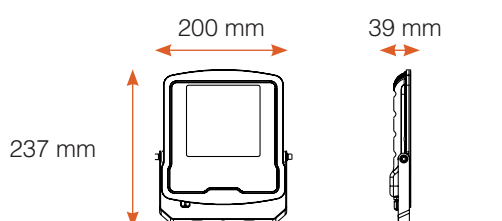

LUMOS ASYM

PROJECTEURS LED
ASYMÉTRIQUES

Gamme de 50W à 200W

Un nouveau **PROJECTEUR ASYMÉTRIQUE** idéal pour sécuriser les zones de passage

+ Dimensions

+ Angle d'éclairage

CONCENTREZ ET ORIENTEZ LE FLUX VERS UNE ZONE SPÉCIFIQUE

Obtenez la même visibilité que les appareils traditionnels avec des coûts d'énergie nettement inférieurs.

Vue de profil

Vue de dessus

UN PRODUIT TECHNIQUE

GAMME LUMOS ASYM

| Réf. | Puissance absorbée | Couleur | Lumens | Dimensions (L x P x H) | Finition |
|--------|--------------------|---------|----------|------------------------|----------|
| 100452 | 50W | 3000K | 4400 Lm | 200 x 39 x 237 mm | Noir |
| 100453 | | 4000K | | | |
| 100454 | 100W | 3000K | 12000 Lm | 282 x 41 x 321 mm | |
| 100455 | | 4000K | | | |
| 100456 | 150W | 3000K | 18000 Lm | 333 x 51 x 420 mm | |
| 100457 | | 4000K | | | |
| 100458 | 200W | 3000K | 24000 Lm | 385 x 51 x 470 mm | |
| 100459 | | 4000K | | | |